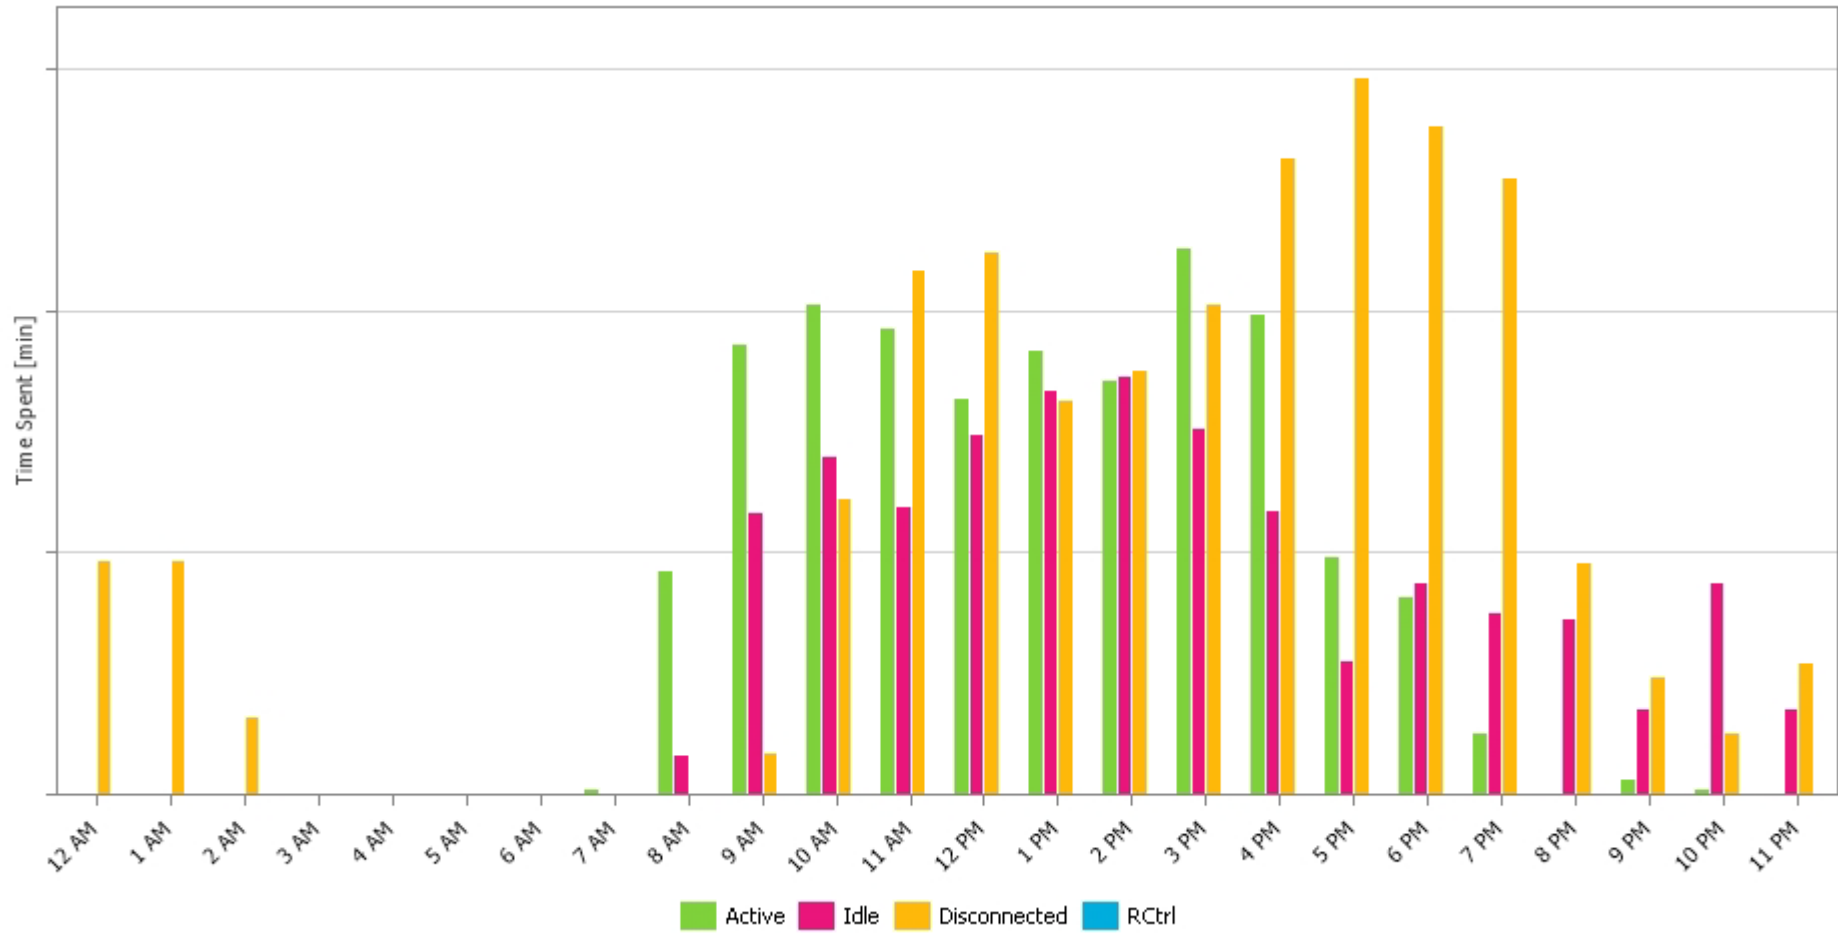

Daily Activity

3/1/2016 00:00:00 - 3/31/2016 23:59:59

Hour of Day	Active [min]	Idle [min]	Remote control [min]	Total [min]
12 AM	0	0	0	240
1 AM	0	0	0	240
2 AM	0	0	0	78
3 AM	0	0	0	0
4 AM	0	0	0	0
5 AM	0	0	0	0
6 AM	0	0	0	0
7 AM	5	0	0	5
8 AM	230	40	0	270
9 AM	464	289	0	794
10 AM	506	349	0	1159
11 AM	480	297	0	1318
12 PM	409	370	0	1339
1 PM	457	417	0	1281
2 PM	426	431	0	1295
3 PM	563	376	0	1444
4 PM	494	293	0	1444
5 PM	244	136	0	1120
6 PM	202	218	0	1110
7 PM	63	187	0	885
8 PM	0	180	0	419
9 PM	15	87	0	222
10 PM	5	217	0	285
11 PM	0	88	0	223
Totals:	SUM=4563	SUM=3975	SUM=0	SUM=15171