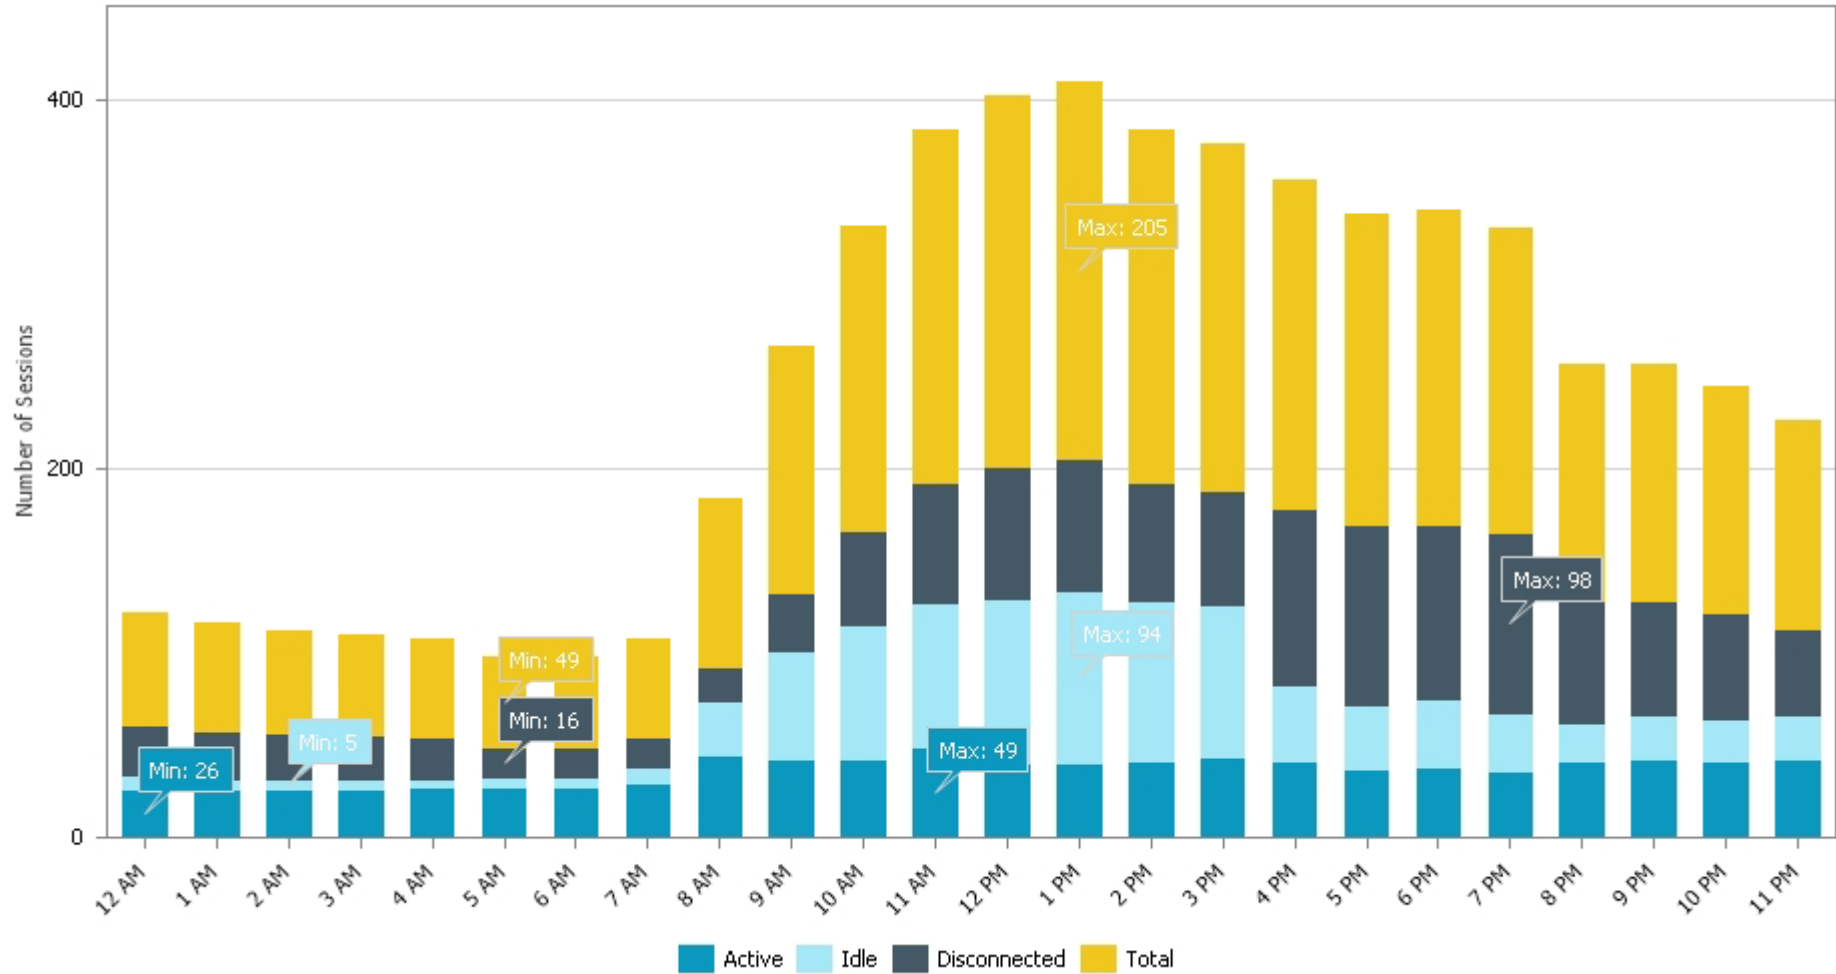

# Sessions Count - Daily

12/1/2015 00:00:00 - 2/24/2016 23:59:59

Hour of Day	Active Sessions	Idle Sessions	Disconnected Sessions	Total
12 AM	26	8	27	61
1 AM	26	6	26	58
2 AM	26	5	25	56
3 AM	26	5	24	55
4 AM	27	5	22	54
5 AM	27	6	16	49
6 AM	27	6	16	49
7 AM	29	9	16	54
8 AM	45	29	18	92
9 AM	42	59	32	133
10 AM	42	73	51	166
11 AM	49	78	65	192
12 PM	40	89	72	201
1 PM	40	94	71	205
2 PM	41	87	64	192
3 PM	43	83	62	188
4 PM	41	42	95	178
5 PM	37	35	97	169
6 PM	38	37	95	170
7 PM	36	31	98	165
8 PM	41	21	66	128
9 PM	42	24	62	128
10 PM	41	23	58	122
11 PM	42	24	47	113
Totals:	SUM=874	SUM=879	SUM=1225	SUM=2978